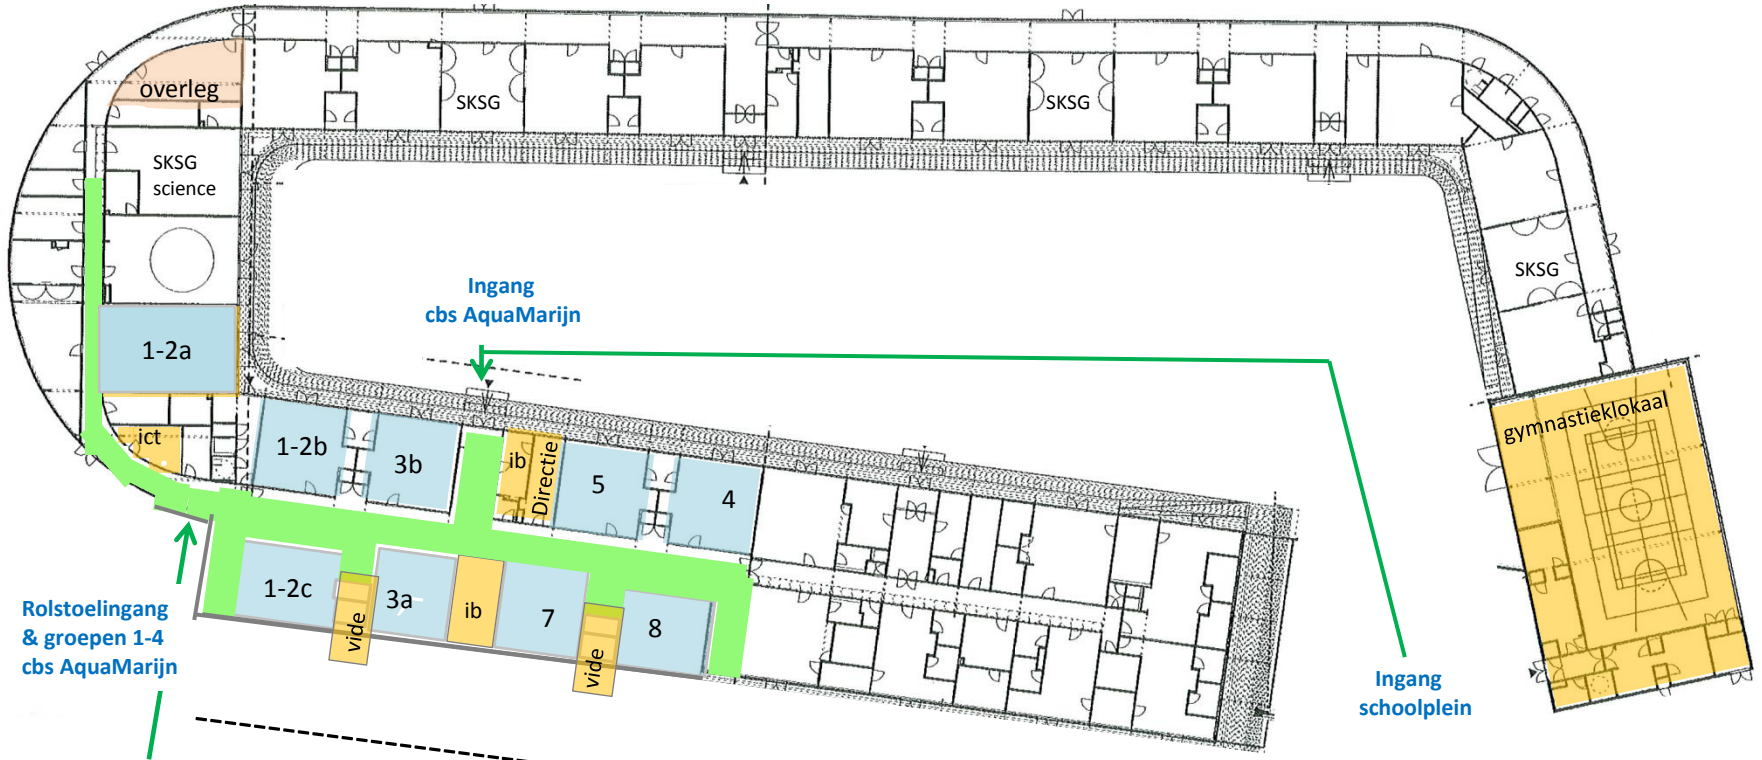

Plattegrond cbs AquaMarijn, locatie Reitdiep

Rolstoelingang & groepen 1-4 cbs AquaMarijn

Plattegrond Joeswerdlocatie

Ingang cbs AquaMarijn & Meander

CBS
**Aqua
Marijn**
GRONINGEN